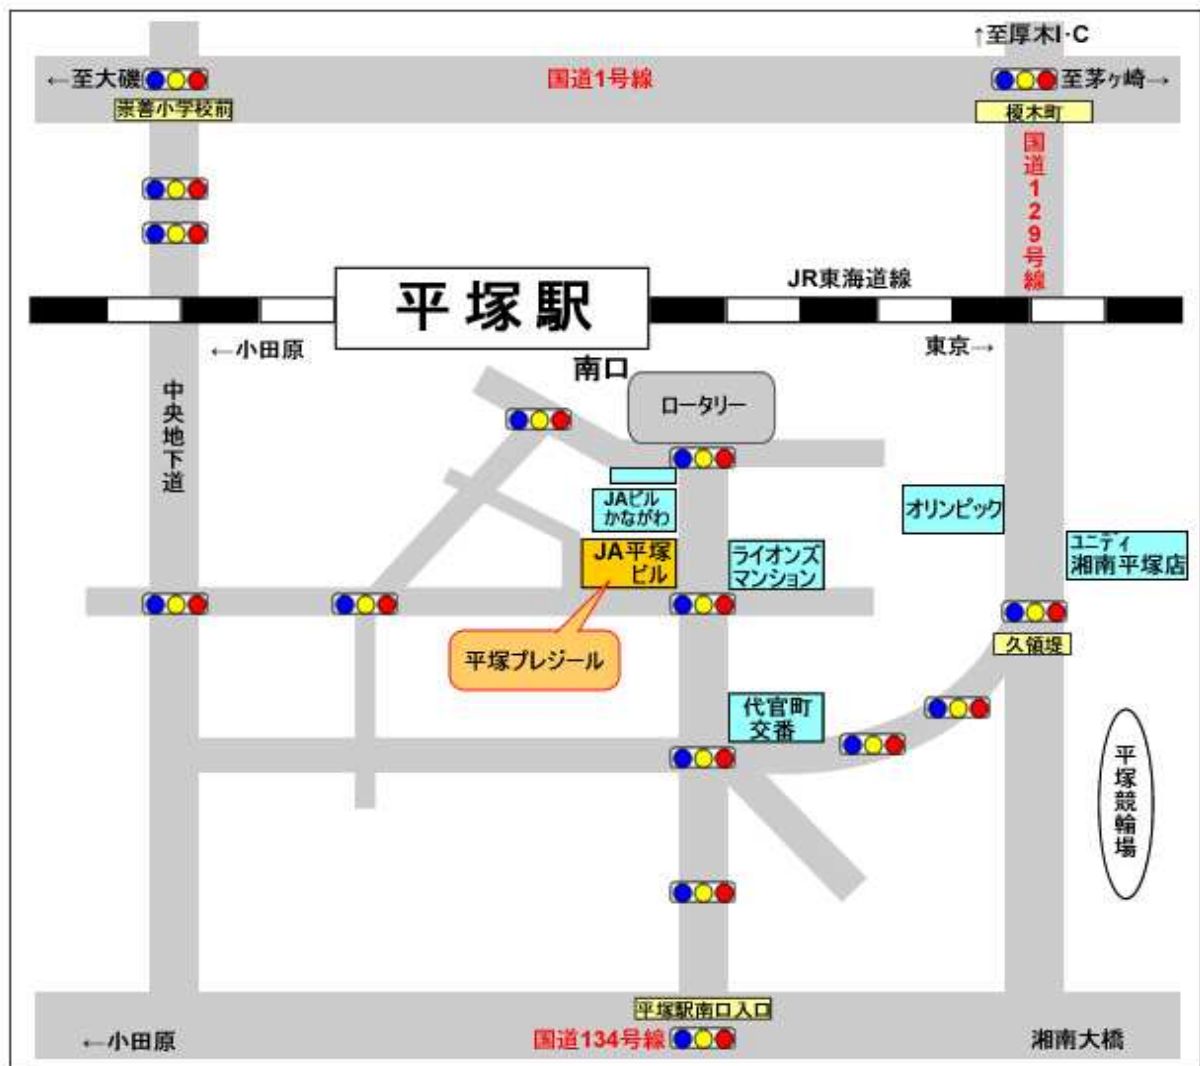

平塚プレジール アクセスマップ

JA平塚ビル内 5F・6Fが貸ホールになります。
※ 1階ご案内看板で会場をご確認ください。

電車をご利用の場合

JR東海道線平塚駅より
平塚駅東口改札口をご利用いただき、南口階段をおりて、
ローリーの信号（平塚駅南口出口の信号）を1つ渡り、
まっすぐ海岸方面へ向かい、角から3つ目のビルになります

※東京方面より お越しの場合
後方車両に乗っていただくと便利です。
※小田原方面より お越しの場合
前方車両に乗っていただくと便利です

(所要時間)
小田原駅から約25分 横浜駅から約40分

お車をご利用の場合

東名厚木インターより (所要時間約40分)
129号線を海岸方面（平塚方面）へ
国道1号線を超え、久領塚の信号を右折 代官町交番前の信号
を右折 さらに1つ目の信号を左折
国道1号線より
① 崇善小学校前を海岸方面へ
中央地下道をくぐって1つ目の信号を左折
② 榎木町を海岸方面へ
久領塚の信号を右折 代官町交番前を右折 さらに1つ目の
信号を左折
国道134号線より
平塚駅南口入口の信号を平塚駅方面へ
さらに3つ目の信号を左折

(注) 駐車場は立体駐車場(有料)で、高さ、幅、長さおよび台数に制限が
ありますので他の交通機関をご利用ください

平塚プレジール4F(お問合せ) 9:00~17:00
平塚市八重咲町3-8
TEL 0463-25-0195 FAX 0463-21-3243