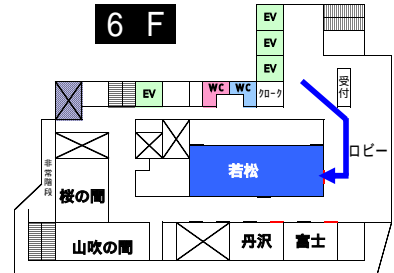

利用者名

利用日

連絡先

平塚プレジール 6F 若松

TEL 0463-25-0195  
FAX 0463-21-3243

備品一覧 (税込金額)				
品名	単価(円)	申込	サイズ等	備考
ホワイトボード	無料		W1800×H900(1800)	
講演台(大)	2,100		W1200×H900×D700	ステージ3台まで同額
講演台(中)	1,575		W 700×H900×D450	ステージなし
司会者台	1,050		W 600×H1000×D500	
ステージ	1,050		W1200×H200×D2400	1台に付
木枠のみ	1,575		W4500×H500 他	
スクリーン(大)	1,050		W2000	
スクリーン(中)	1,050		W1800	
プロジェクター	10,500			スクリーン付
O・H・P	5,250			スクリーン付
デッキ	2,100			MDは使用不可
ビデオデッキ	7,350			DVD付
ピンマイク	1,050			
パーティション	1,050		W1800×H1800	1台に付
金屏風(大)	5,250			半双3,150
金屏風(中)	3,150			半双2,100
スポットライト	1,050			
姿見	1,050			
カラオケ	12,600			ピンゴ付

付帯マイク設備(基本使用数)	
有線マイク	2本
ワイヤレスマイク	3本

最大収容人数	
スクール	120
シアター	208
口の字	60
和食	88
立食	150

その他	
面積	56.0坪
	184.7㎡
天井高さ	2600mm

会場料金(税込) (単位:円)						
区分		1日	午前	午後	夜間	全日
		9~17時	9~12時	13~17時	17~20時	9~20時
会議	平日	84,000	63,000	72,450	67,200	117,600
	休日	113,400	87,150	98,700	91,350	159,600
展示会	平日	126,000	—	—	—	176,400
	休日	170,100	—	—	—	239,400
		2時間				
宴会	平日	12,600				
	休日	17,850				

若松 平面図

参考 平面図と下記備品は等倍になっています