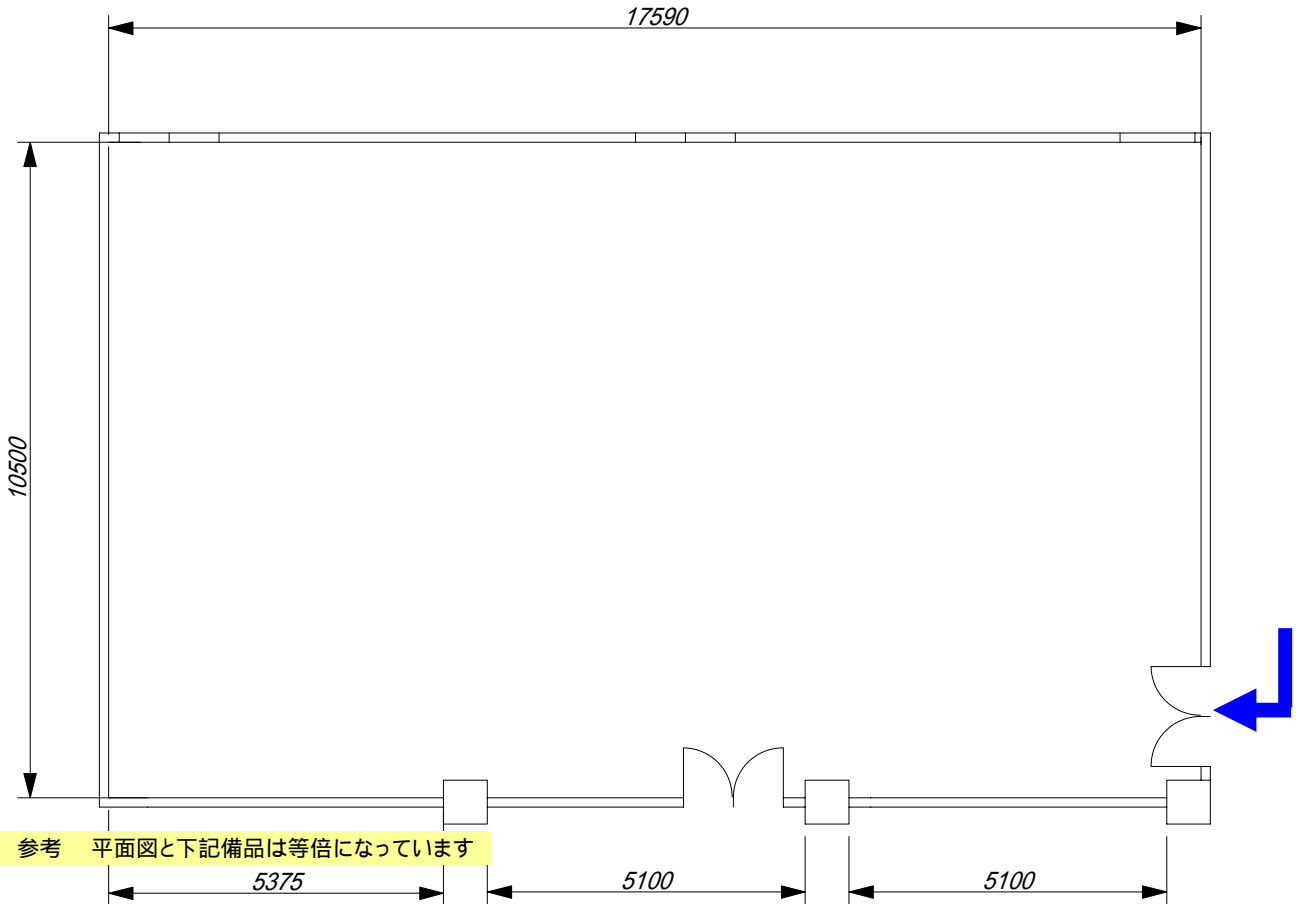

利用者名

利用日

連絡先

平塚プレジール 6F 若松

TEL 0463-25-0195  
FAX 0463-21-3243

備品一覧 (税込金額)				
品名	単価(円)	申込	サイズ等	備考
ホワイトボード	無料		W1800×H900(1800)	
講演台(大)	2,100		W1200×H900×D700	ステージ3台まで同額
講演台(中)	1,575		W 700×H900×D450	ステージなし
司会者台	1,050		W 600×H1000×D500	
ステージ	1,050		W1200×H200×D2400	1台に付
木枠のみ	1,575		W4500×H500 他	
スクリーン(大)	1,050		W2000	
スクリーン(中)	1,050		W1800	
プロジェクター	10,500			スクリーン付
O・H・P	5,250			スクリーン付
デッキ	2,100			MDは使用不可
ビデオデッキ	7,350			DVD付
ピンマイク	1,050			
パーティション	1,050		W1800×H1800	1台に付
金屏風(大)	5,250			半双3,150
金屏風(中)	3,150			半双2,100
スポットライト	1,050			
姿見	1,050			
カラオケ	12,600			ピンゴ付

付帯マイク設備(基本使用数)	
有線マイク	2本
ワイヤレスマイク	3本

最大収容人数	
スクール	120
シアター	208
口の字	60
和食	88
立食	150

その他	
面積	56.0坪
	184.7㎡
天井高さ	2600mm

会場料金(税込) (単位:円)						
区分		1日	午前	午後	夜間	全日
		9~17時	9~12時	13~17時	17~20時	9~20時
会議	平日	84,000	63,000	72,450	67,200	117,600
	休日	113,400	87,150	98,700	91,350	159,600
展示会	平日	126,000	—	—	—	176,400
	休日	170,100	—	—	—	239,400
		2時間				
宴会	平日	12,600				
	休日	17,850				

若松 平面図

参考 平面図と下記備品は等倍になっています